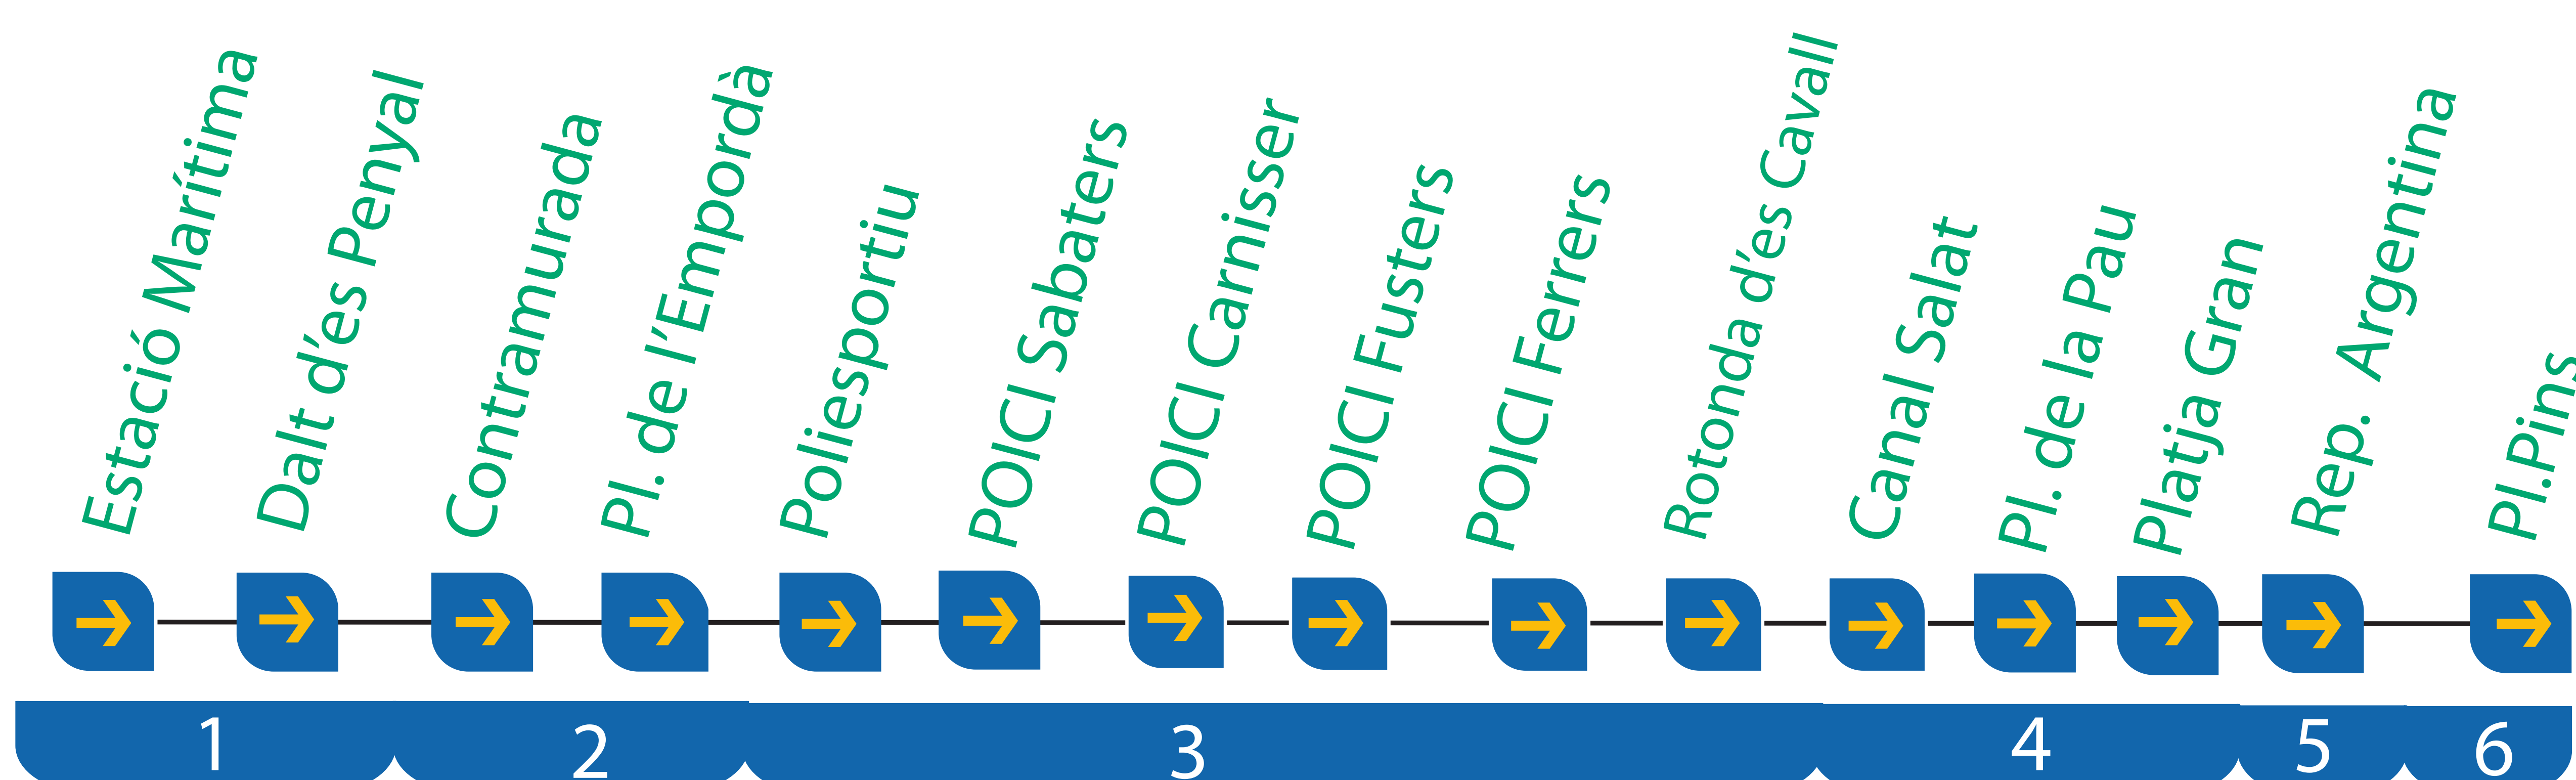

60

BUS C

CONSELL INSULAR DE MENORCA

INFO: 902 075 066 (TORRES ALLÉS AUTOCARES S.L.)

de l'1 de Gener al 31 de Desembre / del 1 de Enero al 31 de Diciembre / from 1st January to 31st December

PL. DELS PINS → ESTACIÓ MARÍTIMA

1	07.00	08.00	09.00	10.00	11.00	12.00	13.00	14.00	15.00	17.00	18.00	19.00	20.00	21.00
2	07.05	08.05	09.05	10.05	11.05	12.05	13.05	14.05	15.05	17.05	18.05	19.05	20.05	21.05
3	07.10	08.10	09.10	10.10	11.10	12.10	13.10	14.10	15.10	17.10	18.10	19.10	20.10	21.10
4	07.15	08.15	09.15	10.15	11.15	12.15	13.15	14.15	15.15	17.15	18.15	19.15	20.15	21.15
5	07.20	08.20	09.20	10.20	11.20	12.20	13.20	14.20	15.20	17.20	18.20	19.20	20.20	21.20
6	07.25	08.25	09.25	10.25	11.25	12.25	13.25	14.25	15.25	17.25	18.25	19.25	20.25	21.25
7	07.30	08.30	09.30	10.30	11.30	12.30	13.30	14.30	15.30	17.30	18.30	19.30	20.30	21.30

ESTACIÓ MARÍTIMA → PL. DELS PINS

sortides / salidas / departures

de dilluns a diumenge i festius / de lunes a domingo y festivos / from monday to Sunday & Public holidays

Excepte dissabtes, diumenges i festius/ Excepto sábados, domingos y festivos/ Except Saturdays, Sundays & Public holidays

1	07.30	08.30	09.30	10.30	11.30	12.30	13.30	14.30	15.30	17.30	18.30	19.30	20.30	21.30
2	07.35	08.35	09.35	10.35	11.35	12.35	13.35	14.35	15.35	17.35	18.35	19.35	20.35	21.35
3	07.40	08.40	09.40	10.40	11.40	12.40	13.40	14.40	15.40	17.40	18.40	19.40	20.40	21.40
4	07.45	08.45	09.45	10.45	11.45	12.45	13.45	14.45	15.45	17.45	18.45	19.45	20.45	21.45
5	07.50	08.50	09.50	10.50	11.50	12.50	13.50	14.50	15.50	17.50	18.50	19.50	20.50	21.50
6	07.55	08.55	09.55	10.55	11.55	12.55	13.55	14.55	15.55	17.55	18.55	19.55	20.55	21.55